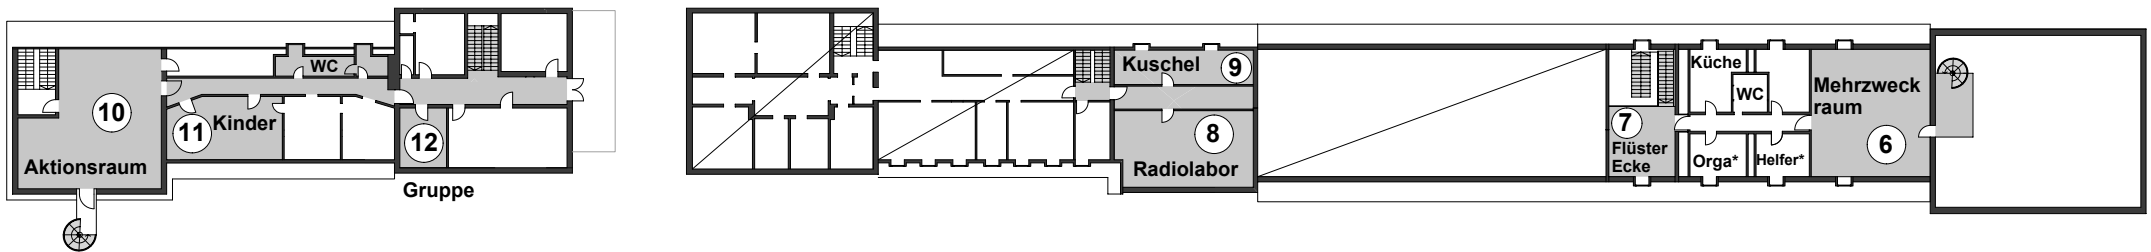

ERDGESCHOSS

Haupttor Zufahrt
Hansastraße 39-41

OBERGESCHOSS

Raumaufteilung:

ERDGESCHOSS

- 1 **Kranhalle** (Stuhlkreis 70)
- 2 **Hansa 39** (Stuhlkreis 66)
- 3 **Hansa Cafe** (Stuhlkreis 20)
- 4 **Orangehouse** (Stuhlkreis 30)
- 5 **Sunny Red - Keller** (Stuhlkreis 30)

OBERGESCHOSS

- 6 **Mehrzweckraum** (Stuhlkreis 35)
- 7 **Flüsterecke**
- 8 **Radiolabor** (Stuhlkreis 30)
- 9 **Kuschelraum / Ruheraum**
- 10 **Aktionsraum** (Stuhlkreis 35)
- 11 **Kinderraum**
- 12 **Gruppe** (Tisch 8)