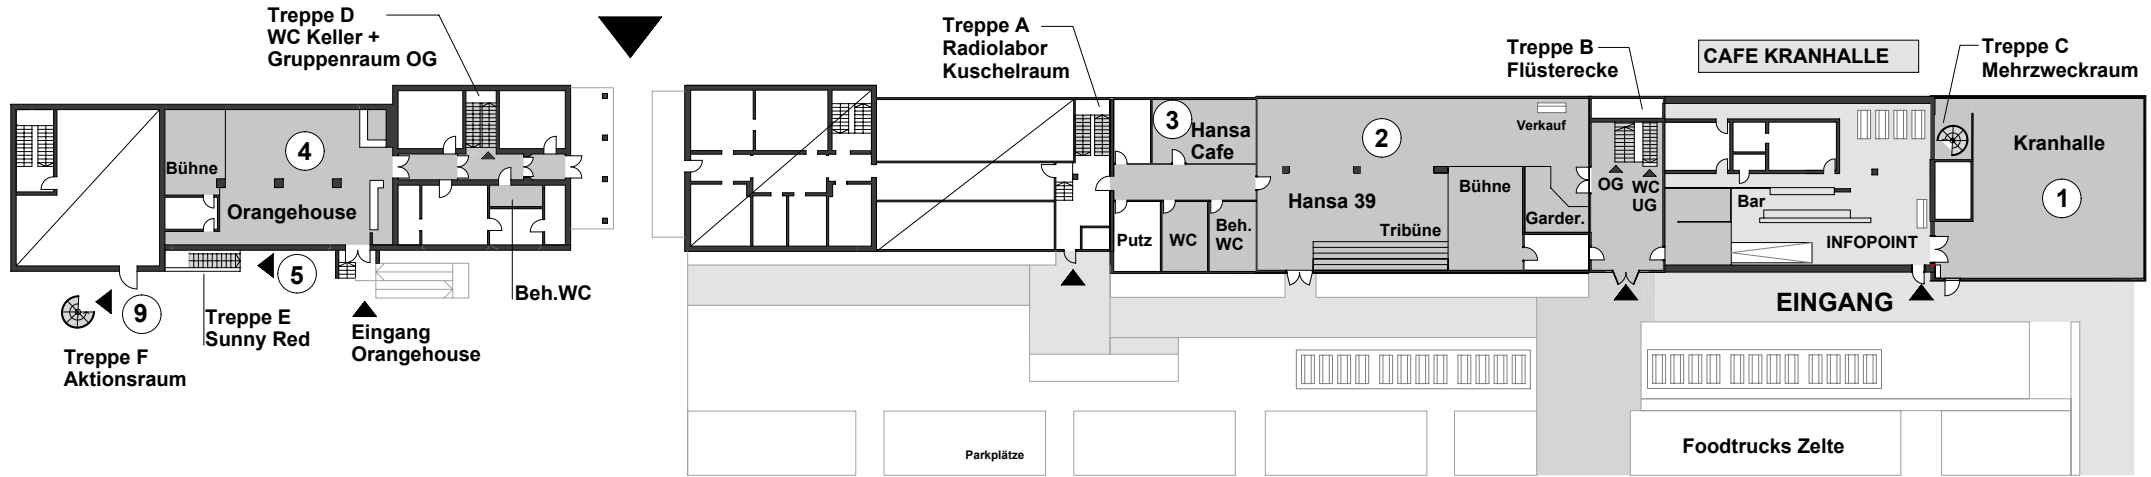

ERDGESCHOSS

Haupttor Zufahrt
Hansastraße 39-41

OBERGESCHOSS

Raumaufteilung:

ERDGESCHOSS

- 1 **Kranhalle** (Stuhlkreis 70)
- 2 **Hansa 39** (Stuhlkreis 66)
- 3 **Hansa Cafe** (Stuhlkreis 20)
- 4 **Orangehouse** (Stuhlkreis 30)
- 5 **Sunny Red - Keller** (Stuhlkreis 30)

OBERGESCHOSS

- 6 **Mehrzweckraum** (Stuhlkreis 35)
- 7 **Flüsterecke**
- 8 **Radiolabor** (Stuhlkreis 30)
- 9 **Kuschelraum / Ruheraum**
- 10 **Aktionsraum** (Stuhlkreis 35)
- 11 **Kinderraum**
- 12 **Gruppe** (Tisch 8)